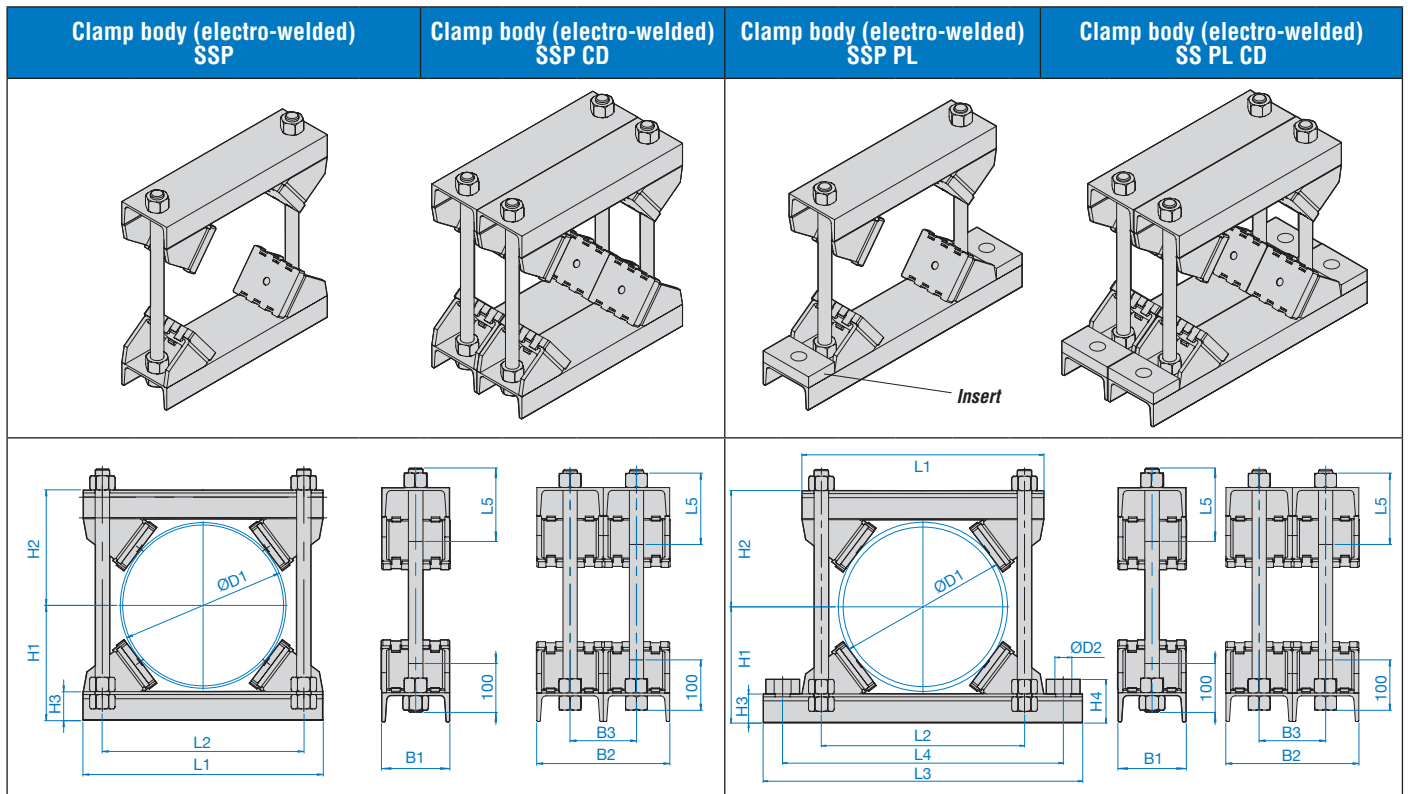

SUPER HEAVYWEIGHT SERIES

Electro-welded Clamps

Carbon steel St430
code SSP - SSP PL
SSP CD - SSP PL CD
Electro-welded clamp
with U profile NP 140
Surface finishing zinc plated
Fe Zn c8 II

Steel brace in Carbon steel C45
Surface finishing
zinc plated Fe Zn c8 II

Zinc plated nut M30
Plastic pads Polypropylene

Elongated plate PL inserts on request
Carbon steel St430

Code Pl.EFFE.CI.	O.D. of pipe ØD1	L1	L2	L3	L4	H1	H2	H3	H4	B1	B2	B3	ØD2	Steel brace	L5	Nut	Number of nuts	Number of plastic pads				
SSP10 SSP10 CD SSP10 PL SSP10 PL CD	116-220	405	300	565	460	210	210	60	90	140	290	150	31	M30x420	120	M30	6	4				
																	12 for CD	8 for CD				
SSP20 SSP20 CD SSP20 PL SSP20 PL CD	221-275	440	334	600	494	220	220	60	90	140	290	150	31	M30x450	150		M30	6	4			
																		12 for CD	8 for CD			
SSP30 SSP30 CD SSP30 PL SSP30 PL CD	276-325	460	375	620	535	245	245	60	90	140	290	150	31	M30x510	198			M30	6	4		
																			12 for CD	8 for CD		
SSP40 SSP40 CD SSP40 PL SSP40 PL CD	326-370	500	420	660	580	270	270	60	90	140	290	150	31	M30x550	150				M30	6	4	
																				12 for CD	8 for CD	
SSP50 SSP50 CD SSP50 PL SSP50 PL CD	371-425	560	475	720	635	300	300	60	90	140	290	150	31	M30x620	198					M30	6	4
																					12 for CD	8 for CD
SSP60 SSP60 CD SSP60 PL SSP60 PL CD	426-480	620	535	800	735	325	325	60	90	140	290	150	31	M30x680	180	M30					6	4
																					12 for CD	8 for CD
SSP70 SSP70 CD SSP70 PL SSP70 PL CD	481-550	700	605	880	805	360	360	60	90	140	290	150	31	M30x730	198		M30				6	4
																					12 for CD	8 for CD
SSP80 SSP80 CD SSP80 PL SSP80 PL CD	551-630	760	670	940	870	410	410	60	90	140	290	150	31	M30x800	198			M30			6	4
																					12 for CD	8 for CD
SSP90 SSP90 CD SSP90 PL SSP90 PL CD	631-715	845	755	1025	955	452	452	60	90	140	290	150	31	M30x884	280				M30		6	4
																					12 for CD	8 for CD
SSP100 SSP100 CD SSP100 PL SSP100 PL CD	716-800	940	850	1120	1050	495	495	60	90	140	290	150	31	M30x970	170					M30	6	4
																					12 for CD	8 for CD